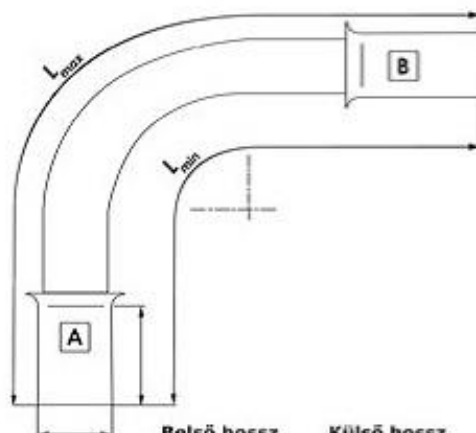

Megrendelő

Dátum

Mennyiség

Egyedi igények

180° rézfonatos átkötés

Belső hossz Külső hossz
 L_{min} :mm L_{max} :mm

90° rézfonatos átkötés

Belső hossz Külső hossz
 L_{min} :mm L_{max} :mm

Egyenes rézfonatos átkötés

Választható furatképek