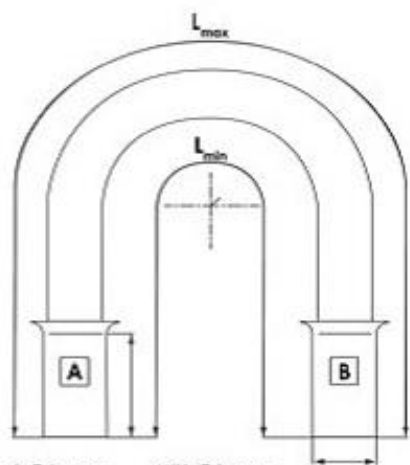

Megrendelő

Dátum

Mennyiség

Egyedi igények

180° rézfonatos átkötés

Belső hossz Külső hossz
 L_{min} :mm L_{max} :mm

90° rézfonatos átkötés

Belső hossz Külső hossz
 L_{min} :mm L_{max} :mm

Egyenes rézfonatos átkötés

Választható furatképek