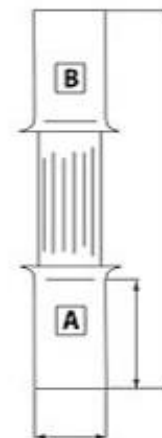

Megrendelő

Dátum

Mennyiség

Egyedi igények

180° rézfonatos átkötés

Belső hossz Külső hossz
 L_{min} :mm L_{max} :mm

90° rézfonatos átkötés

Belső hossz Külső hossz
 L_{min} :mm L_{max} :mm

Egyenes rézfonatos átkötés

Választható furatképek